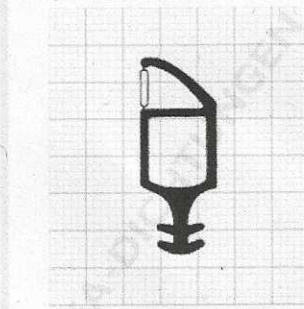

**Stahlzargen • mit senkrechter Nut • schmal**  
**Steel door frames • with vertical notch • slim**

**SZ-001-CC**

mit Antidehnungsfaden • with coated cord

braun, schwarz ohne Faden •  
brown and black cordless

**SZ-171**

**SZ-002**

**SZ-164**

**SZ-166**

**SZ-104**

**SZ-130**

**SZ-450**

mit Ausreißsteg • with tear off part