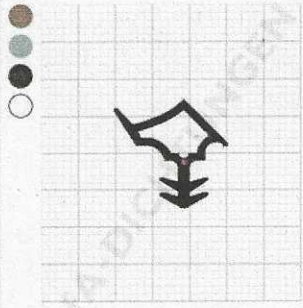

**Stahlzargen • mit senkrechter Nut • schmal**  
**Steel door frames • with vertical notch • slim**

**SZ-001-CC**

mit Antidehnungsfaden • with coated cord

braun, schwarz ohne Faden •  
brown and black cordless

**SZ-030-CC**

mit Antidehnungsfaden • with coated cord

braun, schwarz ohne Faden •  
brown and black cordless

**SZ-161**

**SZ-027-CC**

mit Antidehnungsfaden • with coated cord

braun ohne Faden • brown cordless