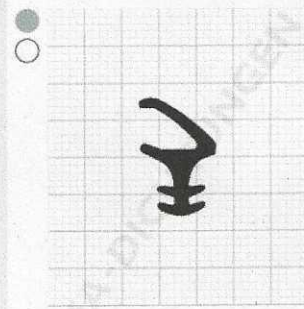

**Stahlzargen • mit senkrechter Nut • schmal**  
**Steel door frames • with vertical notch • slim**

**SZ-001-CC**

mit Antidehnungsfaden • with coated cord

braun, schwarz ohne Faden •  
brown and black cordless

**SZ-171**

**SZ-002**

**SZ-164**

**SZ-166**

**SZ-104**

**SZ-130**

**SZ-450**

mit Ausreißsteg • with tear off part