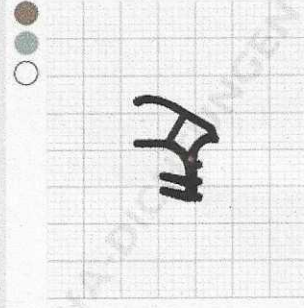

**Stahlzargen • mit senkrechter Nut • schmal**  
**Steel door frames • with vertical notch • slim**

**SZ-001-CC**

mit Antidehnungsfaden • with coated cord

braun, schwarz ohne Faden •  
brown and black cordless

**SZ-030-CC**

mit Antidehnungsfaden • with coated cord

braun, schwarz ohne Faden •  
brown and black cordless

**SZ-161**

**SZ-027-CC**

mit Antidehnungsfaden • with coated cord

braun ohne Faden • brown cordless